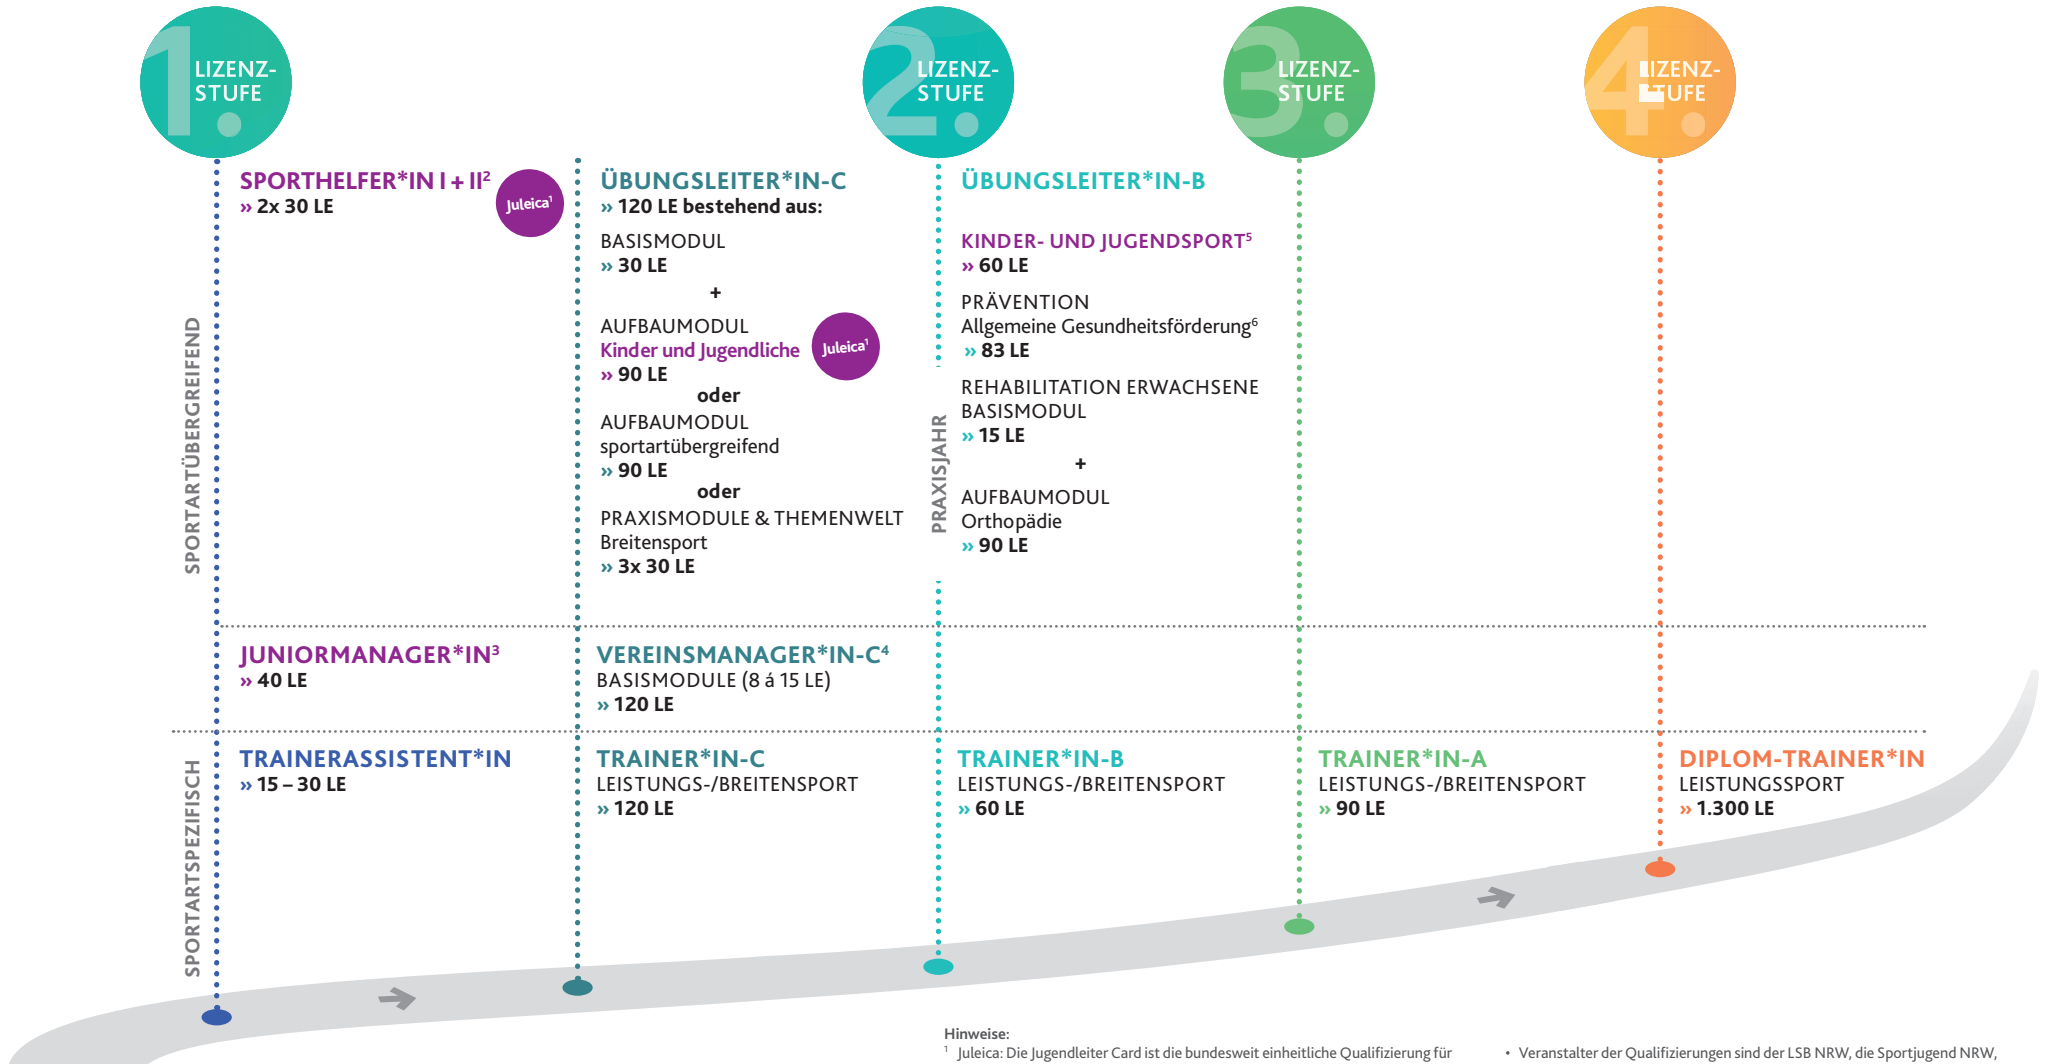

Lizenzsystem im Sport 2025

www.meinsportnetz.nrw

LANDESSPORTBUND
NORDRHEIN-WESTFALEN

Hinweise:

- ¹ Juleica: Die Jugendleiter Card ist die bundesweit einheitliche Qualifizierung für ehrenamtlich in der Jugendarbeit tätige Personen.
- ² Als Basismodul ÜL-C anerkannt.
- ³ Anerkennung des VM-C Basismoduls Projektbegleiter*in
- ⁴ Durch ein Aufbaumodul kann ein VM-Zertifikat erworben werden.
- ⁵ Schwerpunkt „Bewegungsförderung in Verein und Kita“
- ⁶ Die erworbenen Lizenzen inkl. Zertifikaten zu standardisierten Kursprogrammen des LSB NRW, berechtigen zur Leitung von Präventionssportkursen in Sportvereinen, die die Anforderungen der §§ 20 und 20 a SGB V erfüllen.

- Veranstalter der Qualifizierungen sind der LSB NRW, die Sportjugend NRW, die Stadt- und Kreissportbünde und die Fachverbände.
- Träger der Qualifizierungen sind der LSB NRW, die Sportjugend NRW oder die Fachverbände.
- Der Lerneinheitenumfang kann im Einzelfall abweichen

LE = Lerneinheiten à 45 Min.
Stand: August 2024